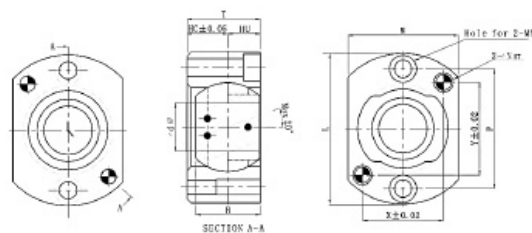

Bucha Esférica

Valores de Referência

CÓDIGO	d	L	W	T	HC	HU	B	MM	P	N	X	Y	PARAFUSO	PINO GUIA
CPBMMTG008	8	44	28	17	9	8	14	M5	32	5	20	28	M5 X 20	5 X 20
CPBMMTG010	10	46	30	20	11	9	16	M5	34	5	22	28	M5 X 25	5 X 20
CPBMMTG012	12	50	32	22	12	10	18	M6	36	6	22	30	M6 X 25	6 X 25
CPBMMTG016	16	58	45	29	16	13	25	M6	45	6	30	35	M6 X 35	6 X 25
CPBMMTG020	20	65	50	33	18	15	28	M6	52	6	35	40	M6 X 40	6 X 25
CPBMMTG025	25	78	57	38	21	17	33	M8	62	8	40	50	M8 X 45	8 X 30
CPBMMTG030	30	86	65	43	24	19	37	M8	70	8	48	55	M8 X 50	8 X 30